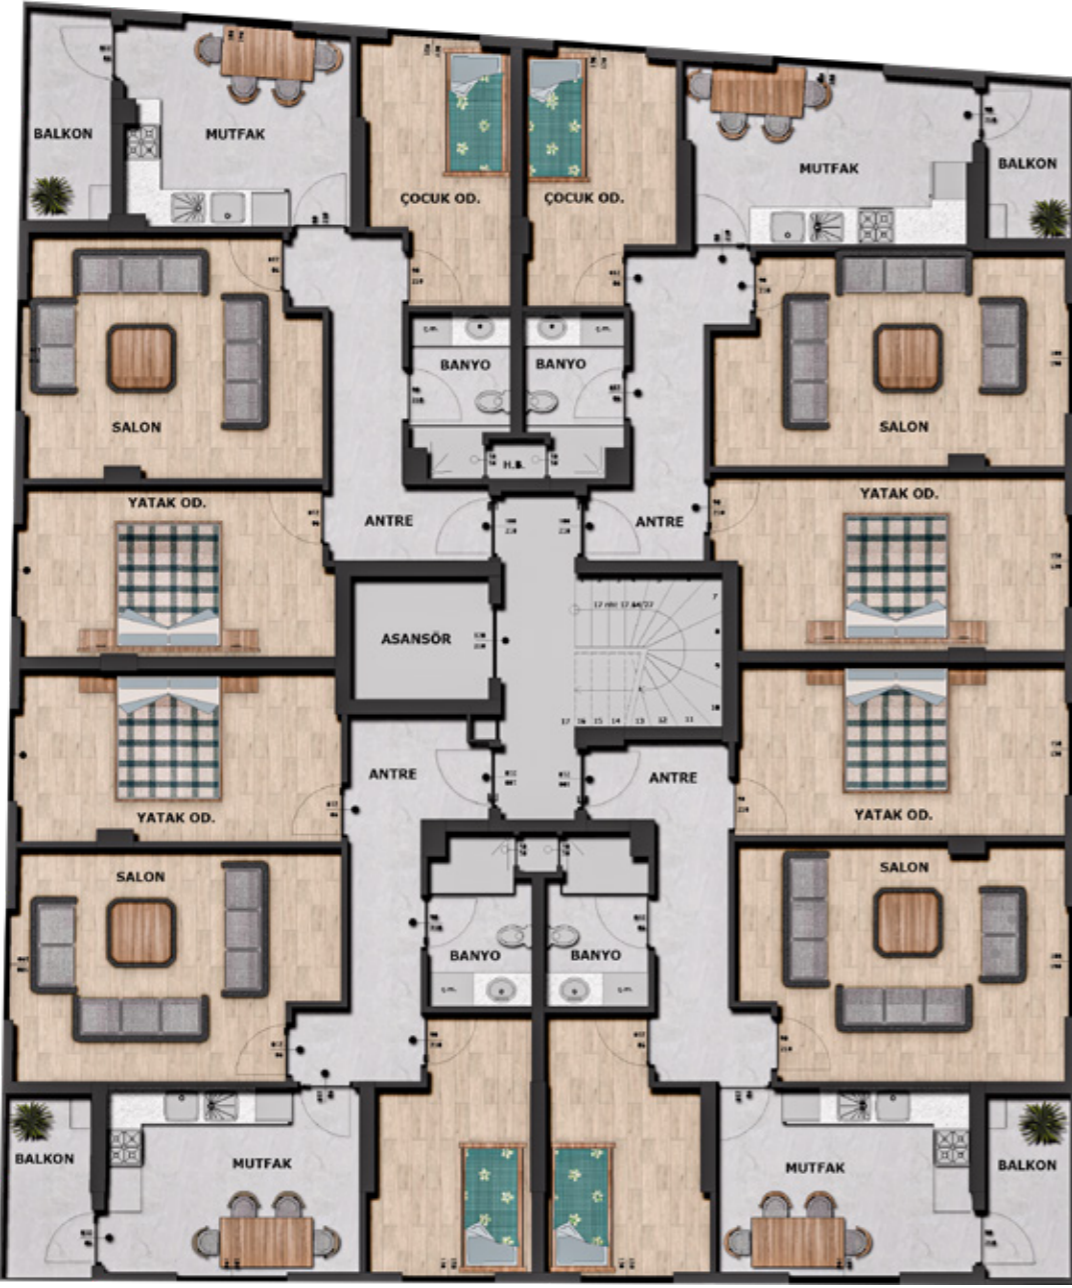

Dutlulu Gölet 24

8 Adet 3+1 Dupleks 130 m²

16 Adet 2+1 90 m²

Yeni çağın mimari anlayışının yanı sıra, zemin etüdünün de çok iyi yapılarak tasarlandığı, eşsiz yapılarda; yaşam tarzınıza uygun bir yuva muhakkak var...