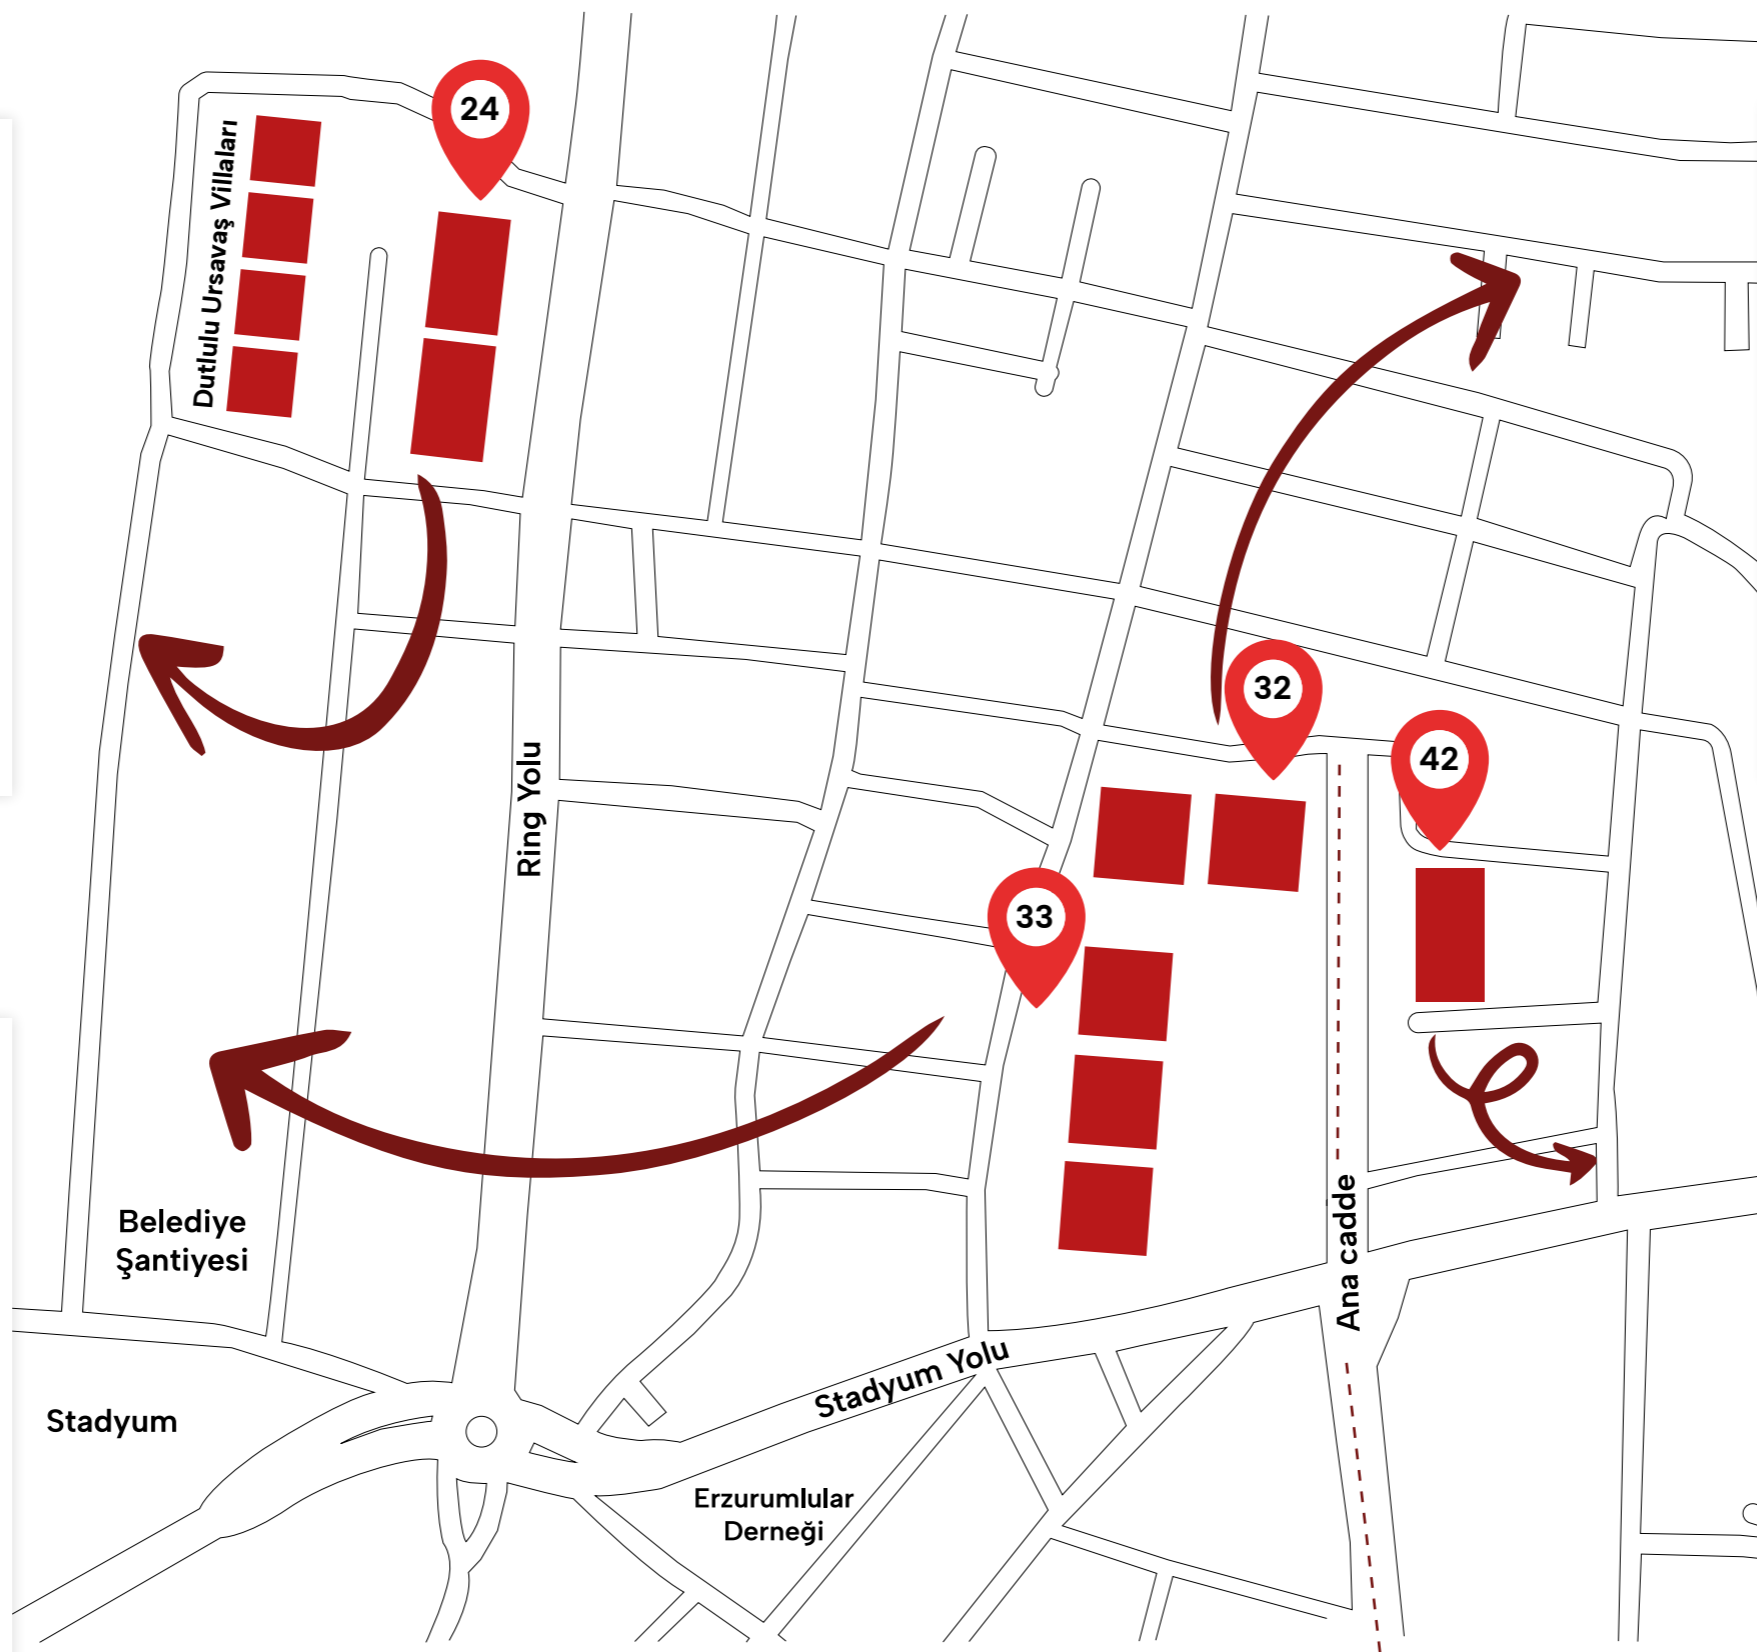

Duttulu Gölet 32